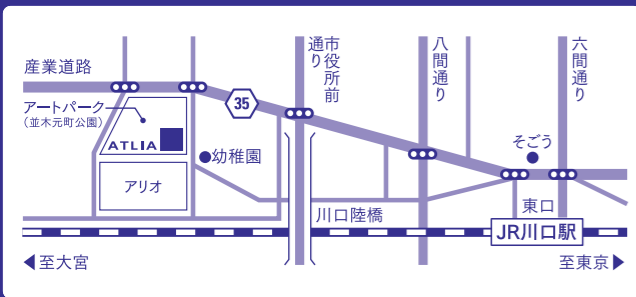

川口でやらかす。川口としでかす。

交通

【電車】

JR川口駅東口から徒歩約8分

- ・JR東京駅から京浜東北線で24分
- ・JR大宮駅から京浜東北線で20分

【車】

- ・首都高速「板橋本町IC」から約7km
- ・首都高速川口線・下り「加賀IC」から約5km
- ・首都高速川口線・上り「東領家IC」から約5km
- ・東京外環自動車道・内回り「川口中央IC」から約6km
- ・東京外環自動車道・外回り「川口西IC」から約6km