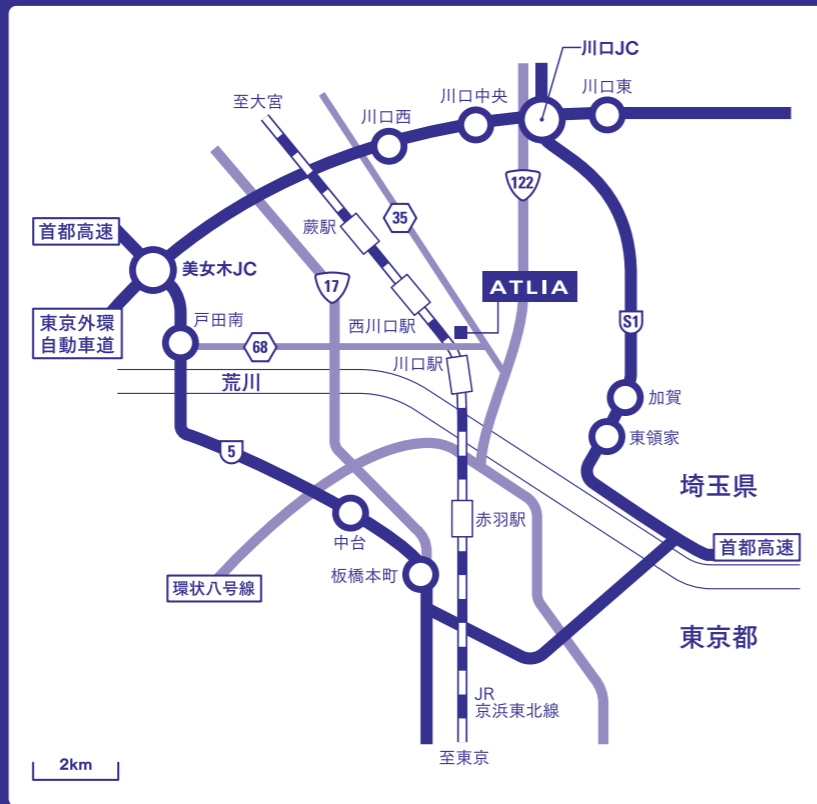

川口市立アートギャラリー・アトリア

第8回

公募

作家展

応募受付

2018年4月10日(火) — 6月3日(日) ※必着

(開館時間中)

主催：川口市教育委員会 企画：川口市立アートギャラリー・アトリア

川口市立アートギャラリー・アトリアについて

川口市立アートギャラリー・アトリアは、2006年度にオープンしたアート施設です。収蔵作品はなく、現在活躍している作家の現代アート展や街の文化を活かした展覧会、その他ワークショップや講座などを行っています。人とアートが出会い、創造・体験・感動できる場を目指しています。

問い合わせ・応募先

川口市立アートギャラリー・アトリア

〒332-0033 埼玉県川口市並木元町1-76

TEL ▶048-253-0222 FAX ▶048-240-0525

URL ▶http://www.atlia.jp/

開館時間 10:00—18:00(入館は17:30まで)

休館日 毎週月曜日 ※祝日の場合はその翌平日

審査員

住友文彦 (アーツ前橋館長)

前山裕司 (美術評論家)

村田 真 (美術ジャーナリスト／画家)

ホームページ

<http://www.atlia.jp/>

こちらから「出展申込票」をダウンロードできます。